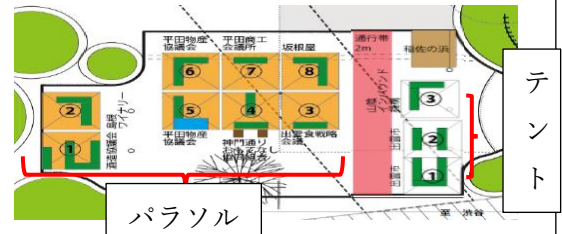

出雲のPR コーナー (テント側)

- ① 観光コーナー T①
  - ・観光パンフレットの配布 ・かまいたちと出雲大社巡りのPR
  - ・旅行商品のPR ・神在月、出雲の日のPR ・そば旅、冬のグルメのPR
- ② おいしい出雲コーナー T①
  - ・おいしい出雲の紹介
- ③ 移住定住コーナー T②
  - ・移住定住、ふるさと納税のPR
- ④ 山陰インバウンド機構コーナー T③
  - ・「Discover Another Japan Pass」販売キャンペーン（紹介、説明）
  - ・在住外国人向け抽選会（「山陰エリアパス」が無料または半額となるチャンス）

当日全体スケジュール 10月22日