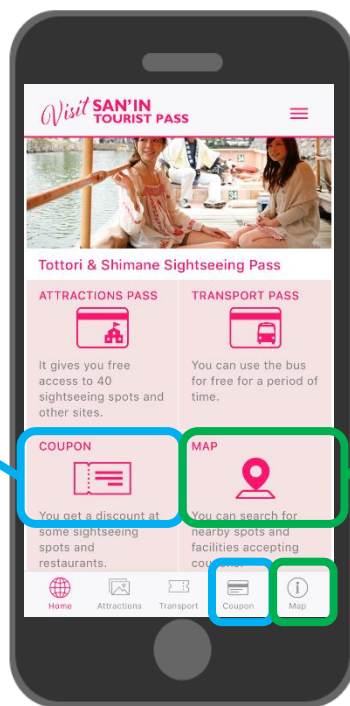

【觀光客山陰地區PASS周遊券】
【산인 관광 투어리스트 패스】

(1) アプリダウンロード

App Store/Google Play
Please download APP.
請下載APP。
APP를 다운로드하십시오.

(2) 言語選択

Please choose your language.
請選擇使用的語言。
귀하의 언어를 선택하십시오.

(3) ユーザー登録

Please enter the
following information.
請輸入以下資訊。
다음 정보를 입력하십시오.

Visit **SAN'IN**
TOURIST PASS

Language

Language English

Next

< Back signup

First name	FirstName
Middle name	MiddleName
Last name	LastName
Mail	E-mail
Gender	
Birthday	
Nationality	
Native language	No Selected

【Coupon】 【優惠券】 【쿠폰】

【觀光客山陰地區PASS周遊券】 【산인 관광 투어리스트 패스】

【Map】 【地圖】 【지도】

【Facilities Information】 【設施信息】 【시설 정보】

【 The route to your destination 】 【顯示到設施的路線】 【목적지까지의 경로】

お店で提示されたQRコードを読み込んでください。
Please read the QR code provided by the store.
請閱讀商店提供的二維碼
점포에서 제공 한 QR 코드를 읽으십시오.