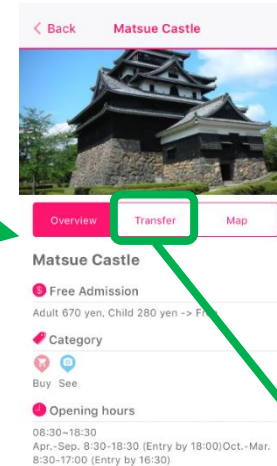

【Coupon】 【優惠券】 【쿠폰】

【觀光客山陰地區PASS周遊券】 【산인 관광 투어리스트 패스】

【Map】 【地圖】 【지도】

【Facilities Information】 【設施信息】 【시설 정보】

【 The route to your destination 】 【顯示到設施的路線】 【목적지까지의 경로】

お店で提示されたQRコードを読み込んでください。
Please read the QR code provided by the store.
請閱讀商店提供的二維碼
점포에서 제공 한 QR 코드를 읽으십시오.