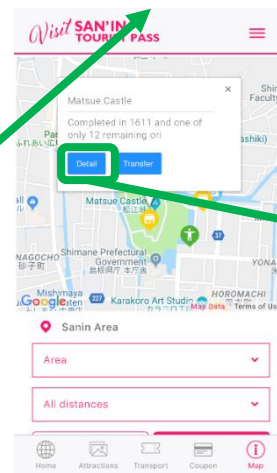

【觀光客山陰地區PASS周遊券】
【산인 관광 투어리스트 패스】

(1) アプリダウンロード

App Store/Google Play
Please download APP.
請下載APP。
APP를 다운로드하십시오.

(2) 言語選択

Please choose your language.
請選擇使用的語言。
귀하의 언어를 선택하십시오.

(3) ユーザー登録

Please enter the
following information.
請輸入以下資訊。
다음 정보를 입력하십시오.

Visit **SAN'IN**
TOURIST PASS

Language

Language English

Next

< Back signup

First name	FirstName
Middle name	MiddleName
Last name	LastName
Mail	E-mail
Gender	
Birthday	
Nationality	
Native language	No Selected

【Coupon】 【優惠券】 【쿠폰】

【觀光客山陰地區PASS周遊券】 【산인 관광 투어리스트 패스】

【Map】 【地圖】 【지도】

【Facilities Information】 【設施信息】 【시설 정보】

【 The route to your destination 】 【顯示到設施的路線】 【목적지까지의 경로】

お店で提示されたQRコードを読み込んでください。
Please read the QR code provided by the store.
請閱讀商店提供的二維碼
점포에서 제공 한 QR 코드를 읽으십시오.