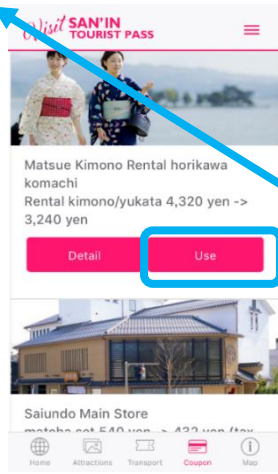

【觀光客山陰地區PASS周遊券】
【산인 관광 투어리스트 패스】

(1) アプリダウンロード

App Store/Google Play
Please download APP.
請下載APP。
APP를 다운로드하십시오.

(2) 言語選択

Please choose your language.
請選擇使用的語言。
귀하의 언어를 선택하십시오.

(3) ユーザー登録

Please enter the
following information.
請輸入以下資訊。
다음 정보를 입력하십시오.

Visit **SAN'IN**
TOURIST PASS

Language

Language English

Next

< Back signup

First name	FirstName
Middle name	MiddleName
Last name	LastName
Mail	E-mail
Gender	
Birthday	
Nationality	
Native language	No Selected

【Coupon】 【優惠券】 【쿠폰】

【觀光客山陰地區PASS周遊券】 【산인 관광 투어리스트 패스】

【Map】 【地圖】 【지도】

【Facilities Information】 【設施信息】 【시설 정보】

【 The route to your destination 】 【顯示到設施的路線】 【목적지까지의 경로】

お店で提示されたQRコードを読み込んでください。
Please read the QR code provided by the store.
請閱讀商店提供的二維碼
점포에서 제공 한 QR 코드를 읽으십시오.