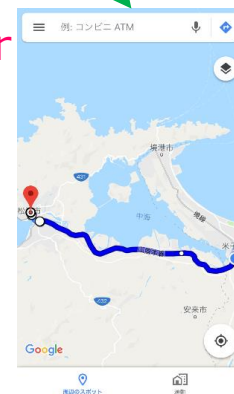

【Coupon】 【優惠券】 【쿠폰】

【觀光客山陰地區PASS周遊券】 【산인 관광 투어리스트 패스】

【Map】 【地圖】 【지도】

【Facilities Information】 【設施信息】 【시설 정보】

【 The route to your destination 】 【顯示到設施的路線】 【목적지까지의 경로】

お店で提示されたQRコードを読み込んでください。
Please read the QR code provided by the store.
請閱讀商店提供的二維碼
점포에서 제공 한 QR 코드를 읽으십시오.