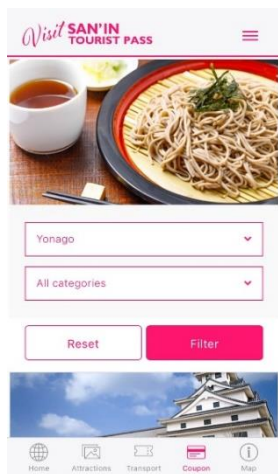

【觀光客山陰地區PASS周遊券】
【산인 관광 투어리스트 패스】

(1) アプリダウンロード

App Store/Google Play
Please download APP.
請下載APP。
APP를 다운로드하십시오.

(2) 言語選択

Please choose your language.
請選擇使用的語言。
귀하의 언어를 선택하십시오.

(3) ユーザー登録

Please enter the
following information.
請輸入以下資訊。
다음 정보를 입력하십시오.

Visit **SAN'IN**
TOURIST PASS

Language

Language English

Next

< Back signup

First name	FirstName
Middle name	MiddleName
Last name	LastName
Mail	E-mail
Gender	
Birthday	
Nationality	
Native language	No Selected

【Coupon】 【優惠券】 【쿠폰】

【觀光客山陰地區PASS周遊券】 【산인 관광 투어리스트 패스】

【Map】 【地圖】 【지도】

【Facilities Information】 【設施信息】 【시설 정보】

【 The route to your destination 】 【顯示到設施的路線】 【목적지까지의 경로】

お店で提示されたQRコードを読み込んでください。
Please read the QR code provided by the store.
請閱讀商店提供的二維碼
점포에서 제공 한 QR 코드를 읽으십시오.